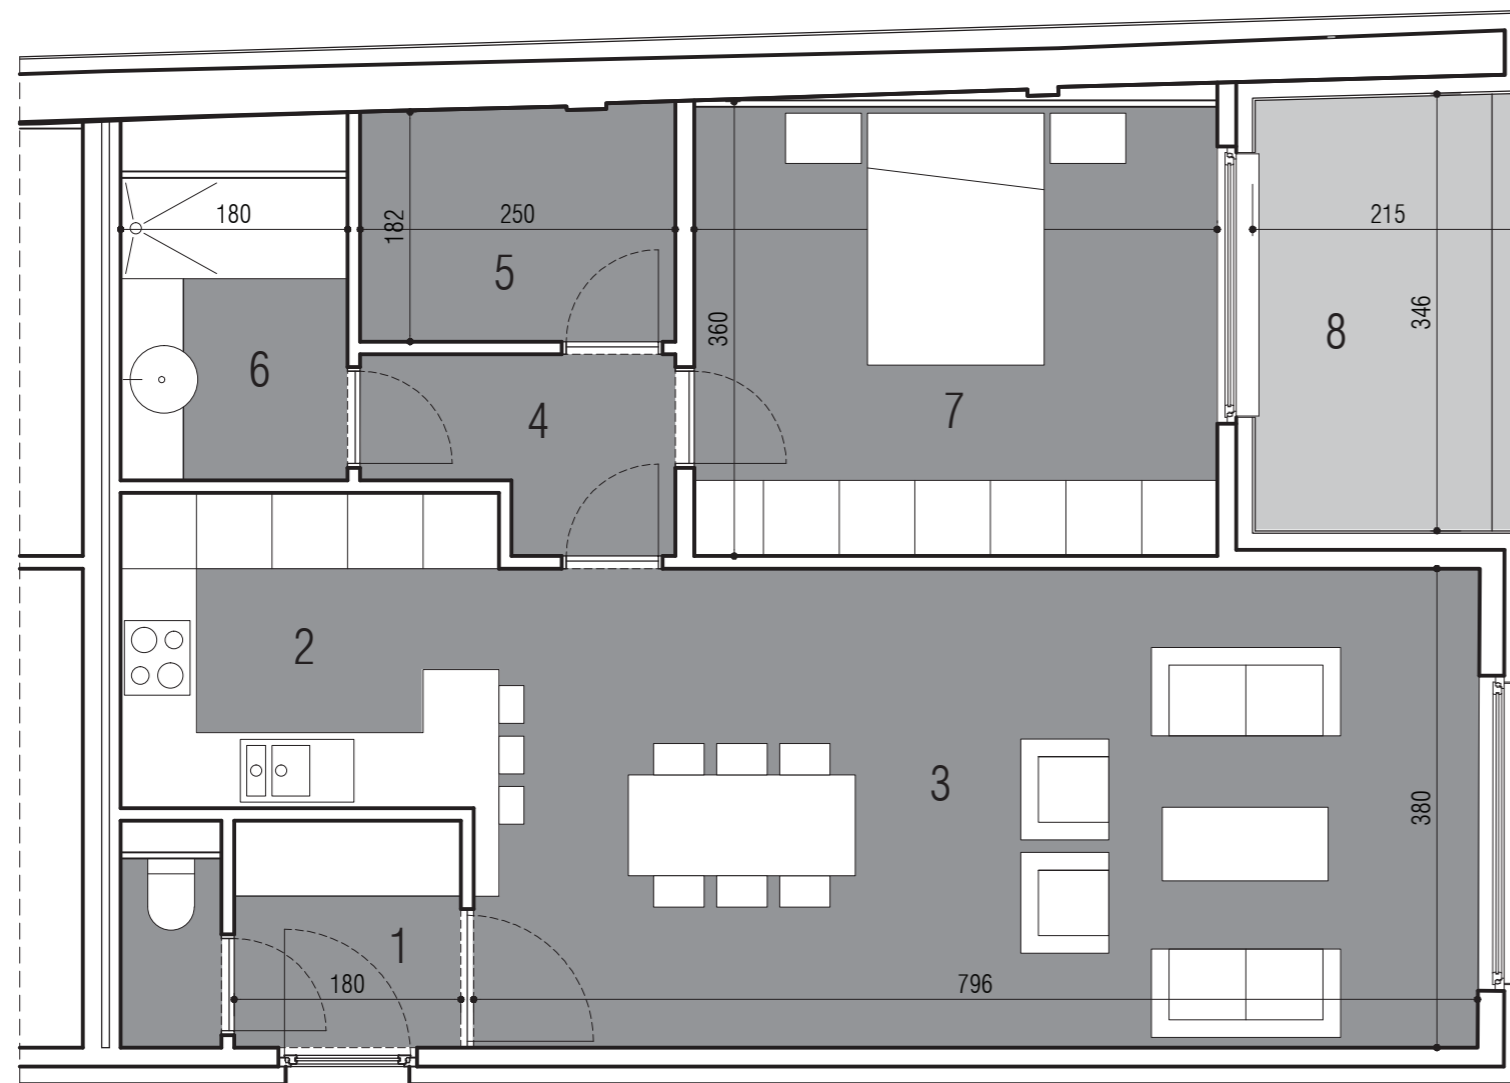

APPARTEMENT 01/03

SURFACE 83,80 M2
TERRASSE 8,70 M2
NIVEAU ETAGE 1
ORIENTATION SUD / SUD - OUEST

- COMPOSITION
1. HALL D'ENTREE AVEC WC
 2. CUISINE EQUIPEE
 3. SALLE-A-MANGER ET SALON
 4. HALL DE NUIT
 5. BUANDERIE / RESERVE
 6. SALLE-DE-BAINS
 7. CHAMBRE
 8. TERRASSE

RESIDENCE LE CORSO