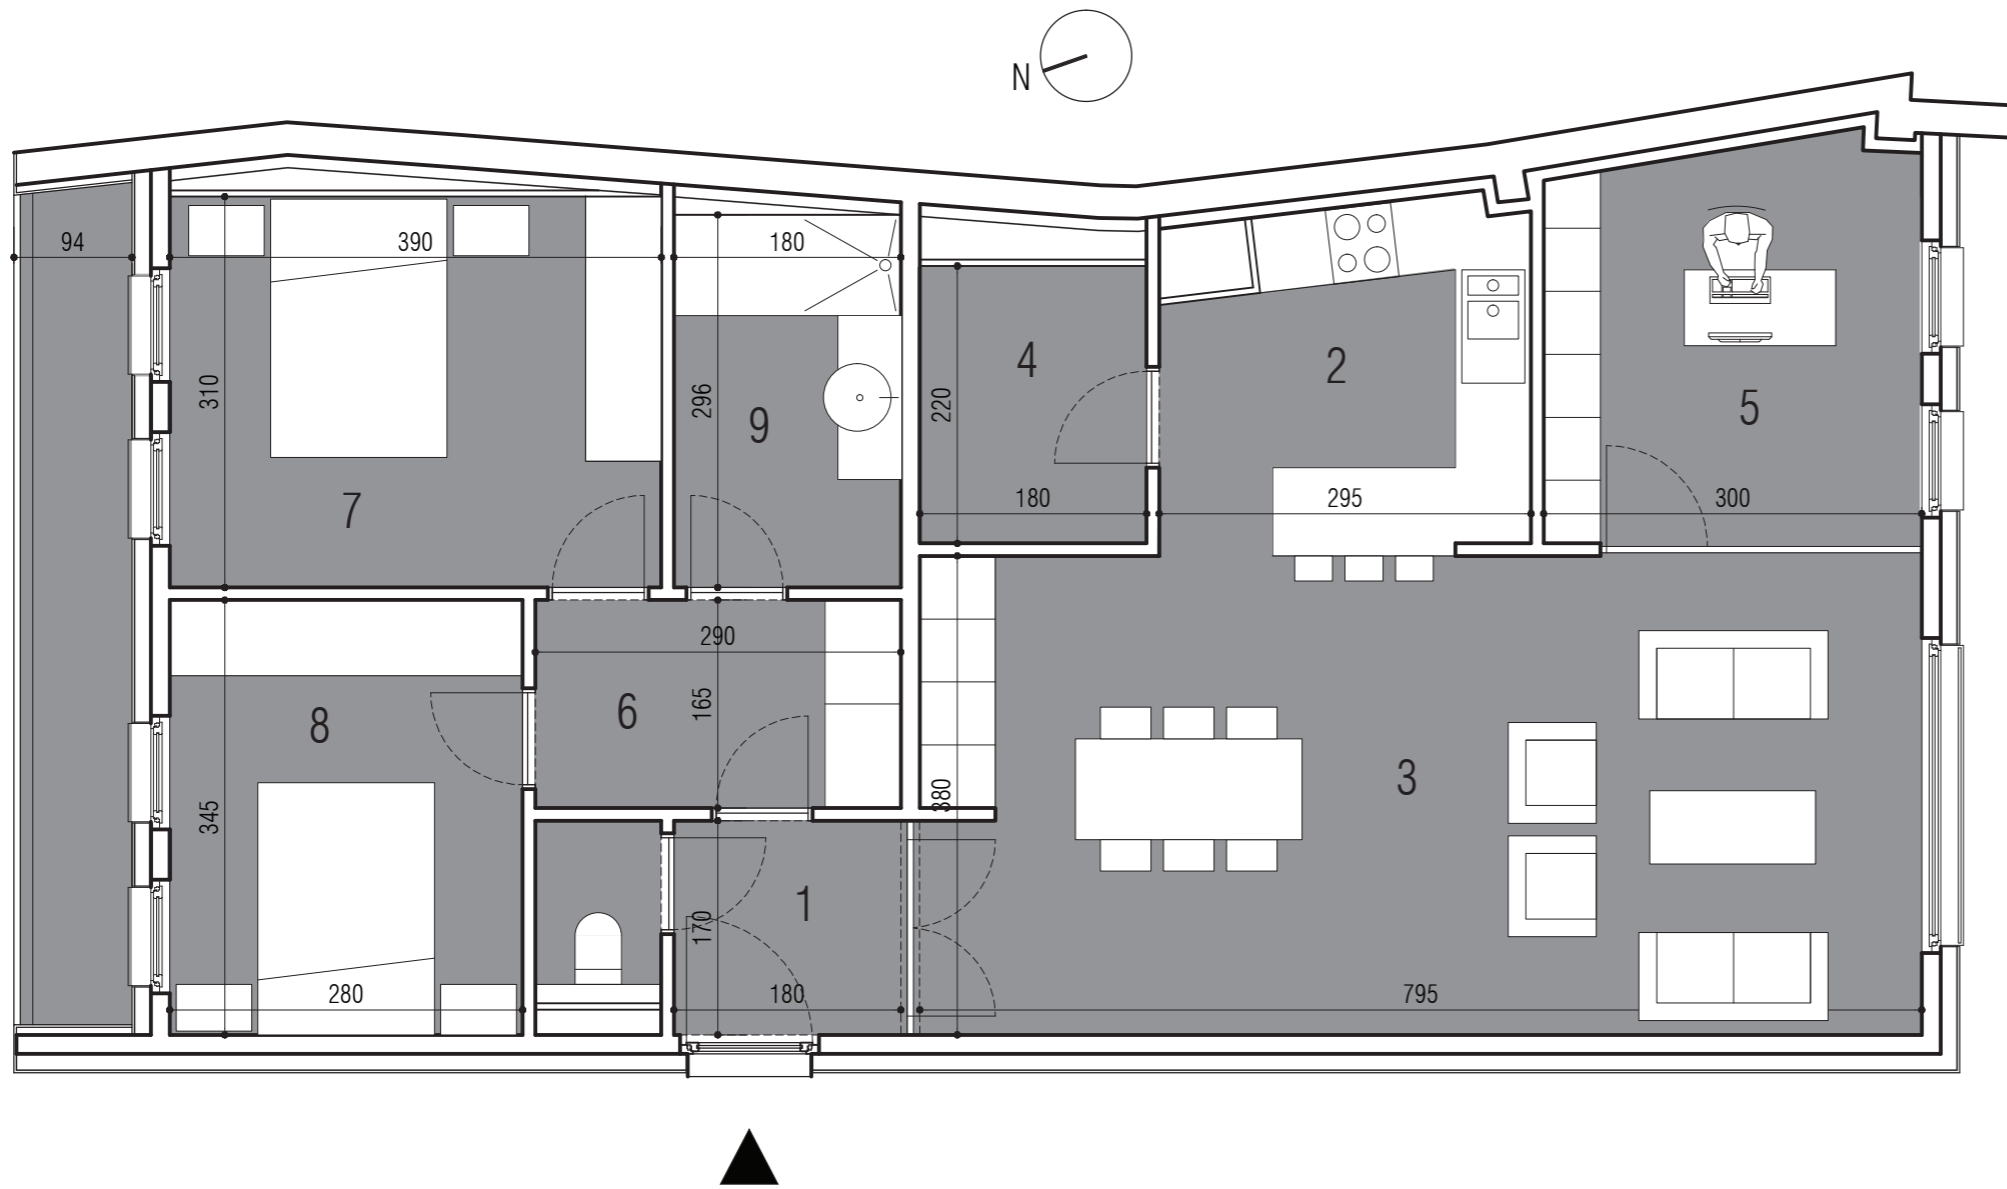

APPARTEMENT 01/05

SURFACE 104,50 M²
TERRASSE 6,70 M²
NIVEAU ETAGE 1
ORIENTATION TRAVERSANT NORD - SUD

COMPOSITION

1. HALL D'ENTRE AVEC WC
2. CUISINE EQUIPEE
3. SALLE-A-MANGER ET SALON
4. BUANDERIE / RESERVE
5. BUREAU
6. HALL DE NUIT
7. CHAMBRE
8. CHAMBRE
9. SALLE DE BAINS
10. BALCON

RESIDENCE LE CORSO