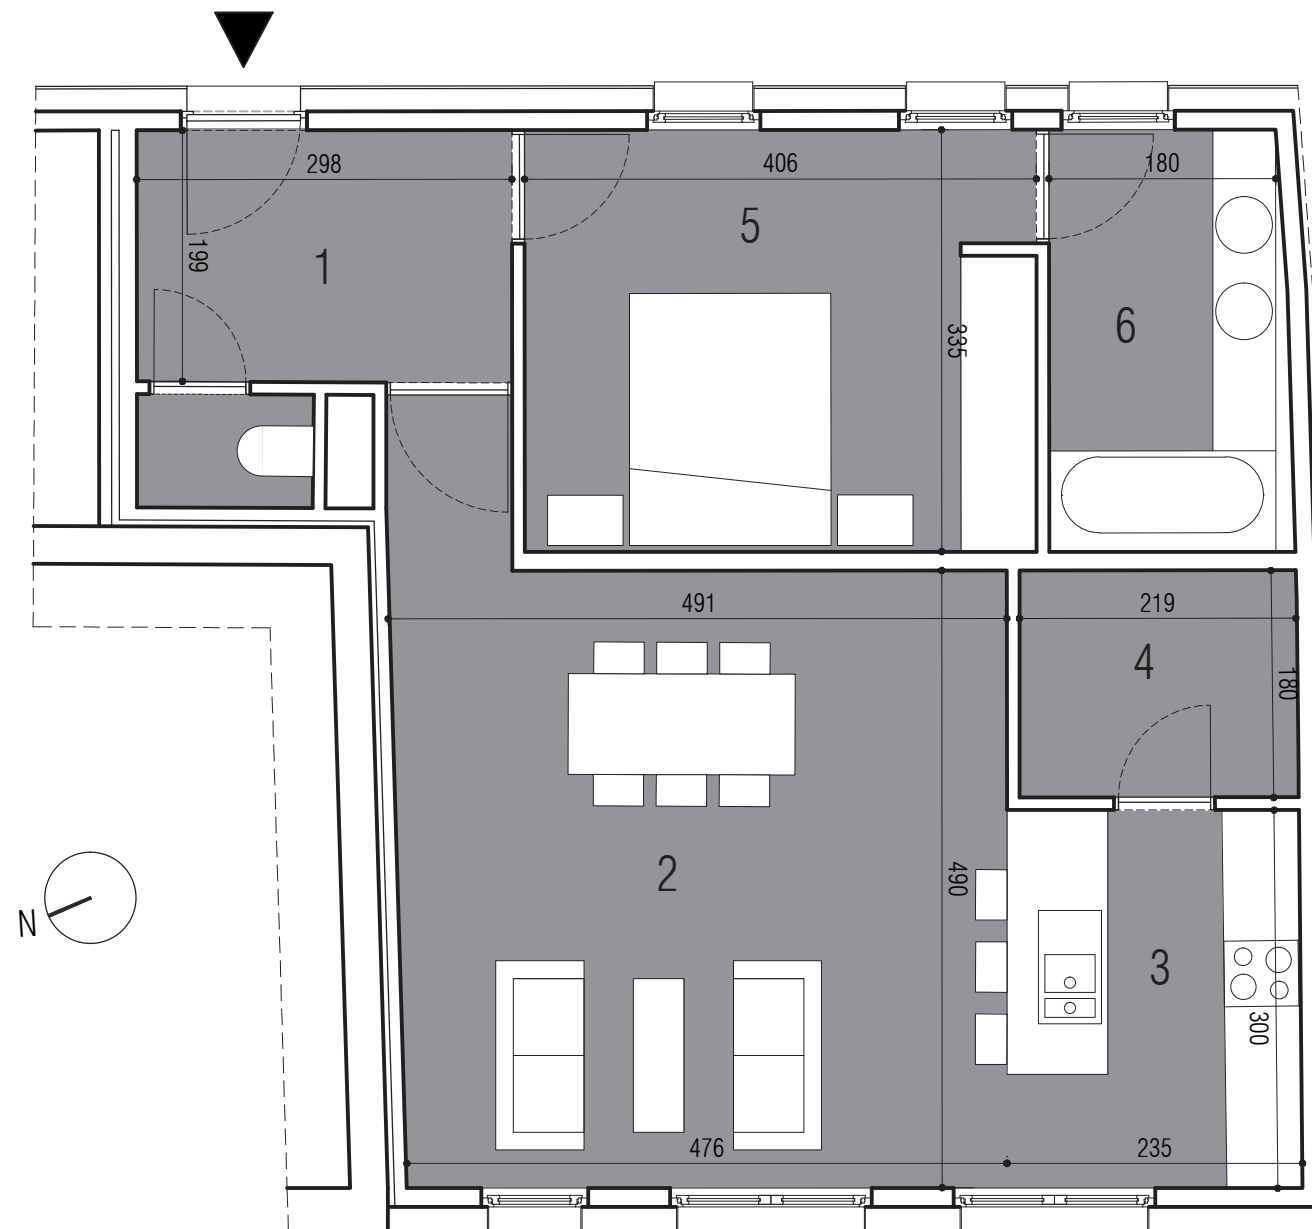

APPARTEMENT 02/02

SURFACE 76,10 M2

NIVEAU ETAGE 2

ORIENTATION TRAVERSANT EST - OUEST

COMPOSITION

1. HALL D'ENTREE AVEC WC
2. SEJOUR
3. CUISINE EQUIPEE
4. BUANDERIE / RESERVE
5. CHAMBRE
6. SALLE DE BAINS

RESIDENCE LE CORSO