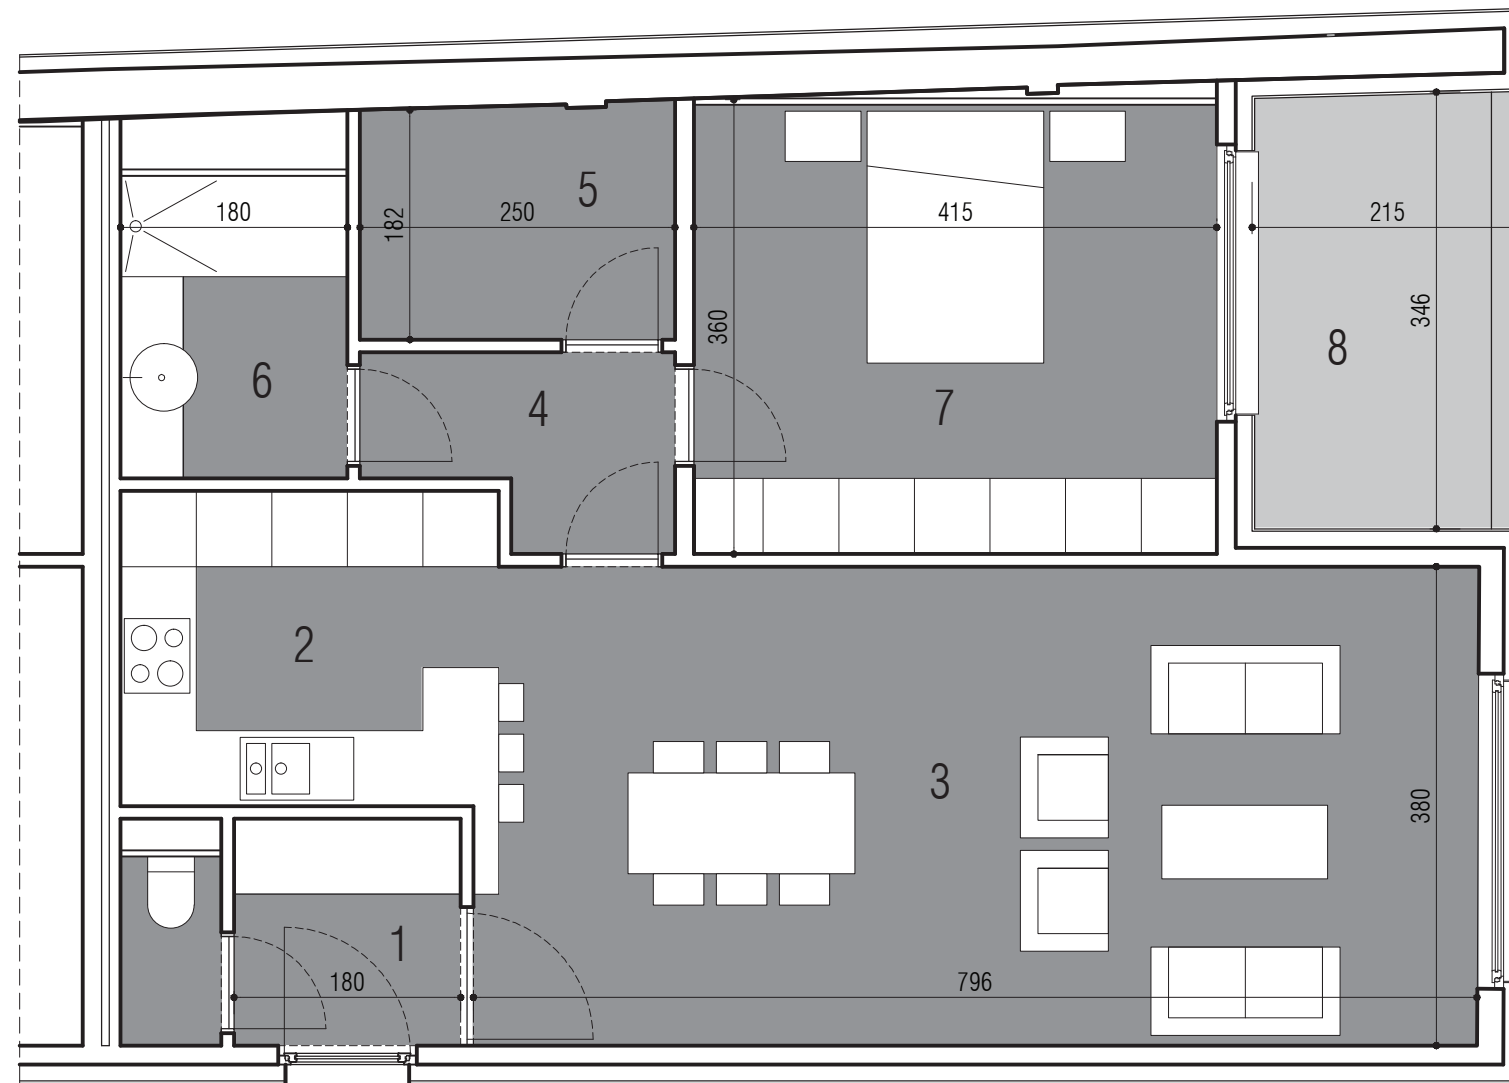

## APPARTEMENT 02/03

SURFACE 82,30 M<sup>2</sup>  
TERRASSE 8,40 M<sup>2</sup>  
NIVEAU ETAGE 2  
ORIENTATION SUD / SUD - OUEST

COMPOSITION

1. HALL D'ENTREE AVEC WC
2. CUISINE EQUIPEE
3. SALLE-A-MANGER ET SALON
4. HALL DE NUIT
5. BUANDERIE / RESERVE
6. SALLE-DE-BAINS
7. CHAMBRE
8. TERRASSE

# RESIDENCE LE CORSO